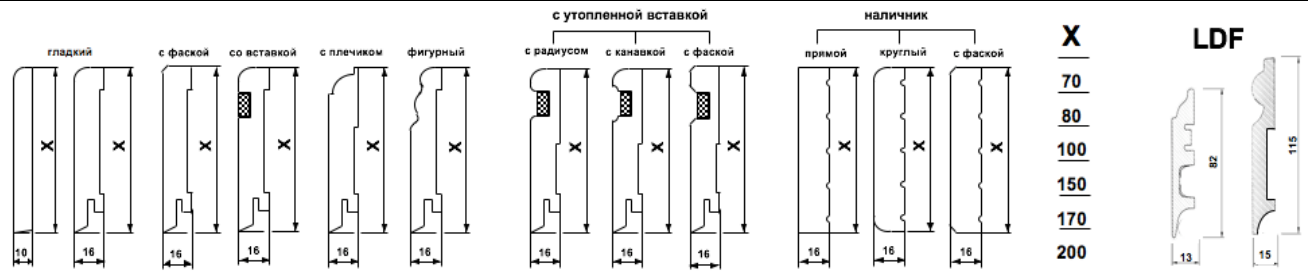

Плинтус МДФ (подбор цвета по таблицам RAL и NCS)

Наименование	Цена за грунт (руб./м)	Цена с подбором цвета (руб./м)	
МДФ 70*16*2440 гладкий, фигурный	233 Р	420 Р	
МДФ 70*16*2440 вставка гладкая 8*18	338 Р	555 Р	
МДФ 70*16*2440 вставка фигурная 10*18	413 Р	638 Р	
МДФ 70*16*2440 вставка фигурная 10*18 перламутр (престиж)			
МДФ 80*16*2440 гладкий, фигурный	248 Р	443 Р	
МДФ 80*16*2440 вставка гладкая 8*18	353 Р	585 Р	
МДФ 80*16*2440 вставка фигурная 10*18	428 Р	657 Р	
МДФ 80*16*2440 вставка фигурная 10*18 перламутр (престиж)			
МДФ 100*16*2440 гладкий, фигурный	270 Р	518 Р	
МДФ 100*16*2440 вставка гладкая 8*30	383 Р	660 Р	
МДФ 100*16*2440 вставка фигурная 12*30	525 Р	788 Р	
МДФ 100*16*2440 вставка фигурная 12*30 перламутр (престиж)			
МДФ 120*16*2440 гладкий, фигурный	330 Р	578 Р	
МДФ 120*16*2440 вставка гладкая 8*30	435 Р	743 Р	
МДФ 120*16*2440 вставка фигурная 12*30	585 Р	825 Р	
МДФ 120*16*2440 вставка фигурная 12*30 перламутр (престиж)			
МДФ 150*16*2440 гладкий, фигурный	398 Р	668 Р	
МДФ 150*16*2440 вставка гладкая 8*30	473 Р	825 Р	
МДФ 150*16*2440 вставка фигурная 12*30	780 Р	923 Р	
МДФ 150*16*2440 вставка фигурная 12*30 перламутр (престиж)			
МДФ 170*16*2440 гладкий, фигурный	525 Р	840 Р	
МДФ 170*16*2440 вставка гладкая 8*30	690 Р	1 005 Р	
МДФ 170*16*2440 вставка фигурная 12*30	803 Р	1 095 Р	
МДФ 170*16*2440 вставка фигурная 12*30 перламутр (престиж)			
МДФ 200*16*2440 гладкий, фигурный	570 Р	1 035 Р	
МДФ 200*16*2440 вставка гладкая 8*30	765 Р	1 193 Р	
МДФ 200*16*2440 вставка фигурная 12*30	825 Р	1 290 Р	
МДФ 200*16*2440 вставка фигурная 12*30 перламутр (престиж)			
ЛДФ 82*13*2400 фигурный, без вставки	323 Р	518 Р	
ЛДФ 115*15*2400 фигурный, без вставки	405 Р	608 Р	
вставка (молдинг) 10*18	180 Р	240 Р	
вставка (молдинг) 12*30	255 Р	330 Р	
блок плинтусный	соответствует стоимости 1 м.п. гладкого плинтуса		
крепление «Fin dek» (25 шт.)		место для размещения кабеля до Ф10 мм	450 Р
выкрас (изделие заказчика)		70 мм	230 Р
		80 мм	270 Р
		100 мм	340 Р
		120 мм	410 Р
		150 мм	540 Р