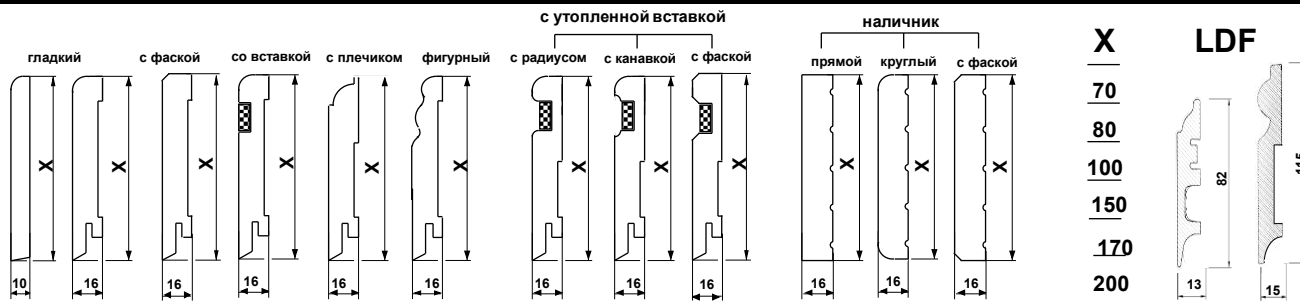

плинтус "Cost décor" из MDF и LDF, подбор цвета по таблице RAL и NCS

X	LDF
70	
80	
100	
150	
170	
200	

наименование	грунт под покраску, руб./м	с подбором цвета, руб./м	
плинтус MDF 70*16*2440 гладкий, фигурный	217,00	392,00	
плинтус MDF 70*16*2440 вставка гладкая 8*18	315,00	518,00	
плинтус MDF 70*16*2440 вставка фигурная 10*18	385,00	595,00	
плинтус MDF 70*16*2440 вставка фигурная 10*18 перламутр (престиж)			
плинтус MDF 80*16*2440 гладкий, фигурный	231,00	413,00	
плинтус MDF 80*16*2440 вставка гладкая 8*18	329,00	546,00	
плинтус MDF 80*16*2440 вставка фигурная 10*18	399,00	630,00	
плинтус MDF 80*16*2440 вставка фигурная 10*18 перламутр (престиж)			
плинтус MDF 100*16*2440 гладкий, фигурный	252,00	483,00	
плинтус MDF 100*16*2440 вставка гладкая 8*30	357,00	616,00	
плинтус MDF 100*16*2440 вставка фигурная 12*30	490,00	735,00	
плинтус MDF 100*16*2440 вставка фигурная 12*30 перламутр (престиж)			
плинтус MDF 120*16*2440 гладкий, фигурный	308,00	539,00	
плинтус MDF 120*16*2440 вставка гладкая 8*30	406,00	693,00	
плинтус MDF 120*16*2440 вставка фигурная 12*30	546,00	770,00	
плинтус MDF 120*16*2440 вставка фигурная 12*30 перламутр (престиж)			
плинтус MDF 150*16*2440 гладкий, фигурный	371,00	623,00	
плинтус MDF 150*16*2440 вставка гладкая 8*30	441,00	770,00	
плинтус MDF 150*16*2440 вставка фигурная 12*30	749,00	861,00	
плинтус MDF 150*16*2440 вставка фигурная 12*30 перламутр (престиж)			
плинтус MDF 170*16*2440 гладкий, фигурный	490,00	784,00	
плинтус MDF 170*16*2440 вставка гладкая 8*30	644,00	938,00	
плинтус MDF 170*16*2440 вставка фигурная 12*30	728,00	1022,00	
плинтус MDF 170*16*2440 вставка фигурная 12*30 перламутр (престиж)			
плинтус MDF 200*16*2440 гладкий, фигурный	532,00	966,00	
плинтус MDF 200*16*2440 вставка гладкая 8*30	714,00	1113,00	
плинтус MDF 200*16*2440 вставка фигурная 12*30	770,00	1204,00	
плинтус MDF 200*16*2440 вставка фигурная 12*30 перламутр (престиж)			
плинтус LDF 82*13*2400 фигурный, без вставки	301,00	483,00	
плинтус LDF 115*15*2400 фигурный, без вставки	378,00	567,00	
вставка (молдинг) 10*18	168,00	224,00	
вставка (молдинг) 12*30	238,00	308,00	
блок плинтуса	соответствует стоимости 1 м.п. гладкого плинтуса		
крепление clipstar (Россия)	размещение кабеля до Φ 7 мм	50 шт.	900,00
крепление crab (Россия)		20 шт.	340,00
выкрас (изделие заказчика)	70 мм	161,00	
	80 мм	189,00	
	100 мм	238,00	
	120 мм	287,00	
	150 мм	378,00	